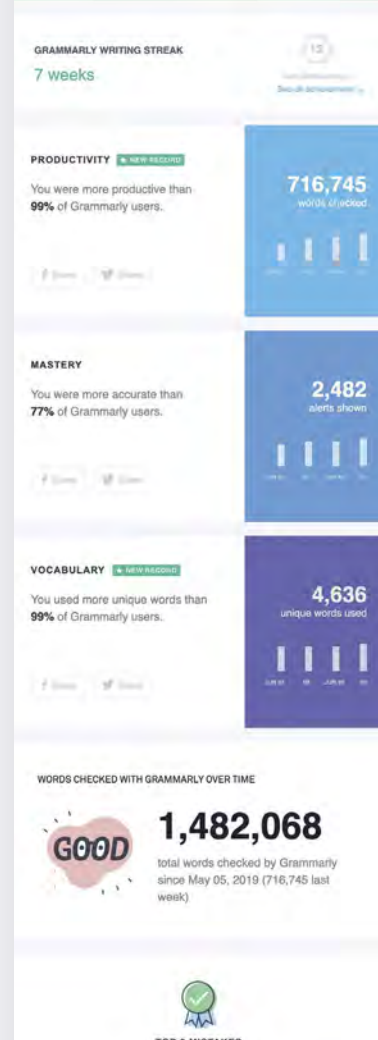

Každý týden zpráva o vašem zlepšení

Kontrola plagiátorství

Grammarly porovná váš text s více než 16 miliardami webových stránek a tisíci článků spadajících pod licenci ProQuest. Zvýrazní pasáže, které již byly zveřejněny jinde, a nabídne data k vytvoření citací.

Remember when you were a careless eight-year-old kid riding a bike with your friends, racing each other around the neighbourhood? Remember that feeling of absolute freedom as you felt the wind in your hair and the smile it put on your face? I never thought I would feel that way as a grown-up until my friends presented me with a brand-new red bike. At first, I was a bit skeptical about the whole idea of commuting by bike. One morning a couple of days later, I changed my mind completely.

I was stuck in a traffic jam and saw in my rear mirror a man in a suit riding a classy bike with his laptop case in one hand and a handlebar in the other. I figured out it would take him about 15 minutes to get to the office while was still sitting in my car and waiting for the cars in line a head to move, even if just for an inch. I was always terrified of being late for my business meetings.

35 % vašeho textu se shoduje s tímto zdrojem:

The benefits of riding a bike for good...

<https://www.yes4health.us/the-benefits-of-riding-a-bi...>

Referenční data – kliknutím zkopírujte

1 SHODA

- One of the best things about... - www.coursehero.com
- You can stop anywhere you... - www.coursehero.com

Výsledek

Tento text dosáhl vyššího skóre než 71 % všech textů zkontrolovaných Grammarly, u kterých byly nastaveny srovnatelné cíle.

71

Počet slov

Počet znaků	12,729	Doba čtení	9 min 57 sec
Počet slov	2,488	Doba potřebná na přednesení projevu	19 min 8 sec
Počet vět	158		

Čitelnost

Délka slov	4	Podrůměr
Délka vět	15.7	Nadprůměr
Skóre čitelnosti	77	

Vášemu textu pravděpodobně porozumí čtenáři, kteří dosáhli vzdělání alespoň na úrovni 7. ročníku ZŠ (12 let), a pro většinu dospělých by měl být snadno čitelný.

Výsledek

381	65	3	15 sec
Znaků	Slov	Vět	Doba potřebná na přednesení projevu

Skóre

88

Tento text dosáhl vyššího skóre než 88 % všech textů zkontrolovaných Grammarly, u kterých byly nastaveny srovnatelné cíle.

Problémy s psaním

2	Kritické
Zbývající problémy	
2	Pokročilé

Podrobnosti

51

2
Zdroje

51 % vašeho textu se shoduje se 2 zdroji na webu nebo v archívech akademických publikací.